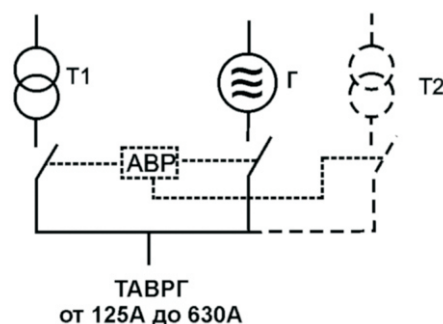

Схемни решения:

СЪВМЕСТНА РАЗРАБОТКА НА

ЕЛЕКТРОИЗГРАЖДАНЕ ИНЖЕНЕРИНГ ООД
1303 - СОФИЯ
бул. Хр. Ботев 62
тел./факс: 02 9866547, 9866752, 9882747
E-mail: office@eii-bg.com; http://www.eii-bg.com

МЕГА ИНЖЕНЕРИНГ ООД
гр. ХАСКОВО
ул. Южна 18
тел.: 038 664461, 664458, факс 038 664767
E-mail: secretar@megaeng.eu; http://www.megaeng.eu