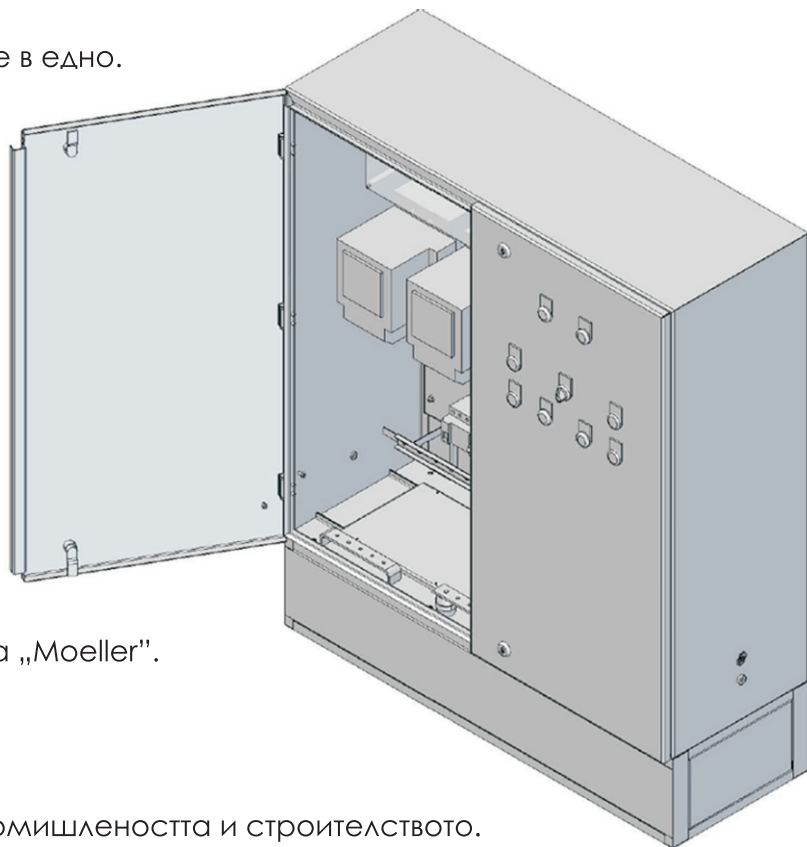

ТАБЛО ЗА АВТОМАТИЧНО ВКЛЮЧВАНЕ НА РЕЗЕРВНО ЗАХРАНВАНЕ

ТАВР

ОБЩИ ДАННИ

Описание

Таблото за включване на резервното захранване /ТАВР/ е компактно решение за интегриране на силова част и управление в едно.

Силвата част е базирана на автоматични прекъсвачи с моторни задвижвания и механична блокировка.

ТАВР е реализирано с апаратура на фирма „Moeller“.

Приложение

Продуктът е предназначен за употреба в промишлеността и строителството. Готовото решение спестява време и осигурява висока надеждност при експлоатация. Различните схемни решения дават гъвкавост при приложението му. ТАВР може да се монтира на закрито и открито.