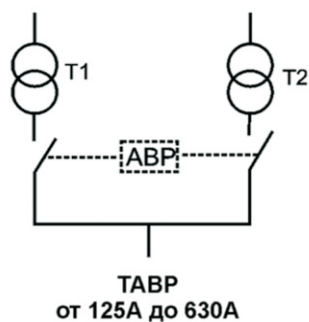

Схемни решения:

СЪВМЕСТНА РАЗРАБОТКА НА

ЕЛЕКТРОИЗГРАЖДАНЕ ИНЖЕНЕРИНГ ООД
1303 - СОФИЯ
бул. Хр. Ботев 62
тел./факс: 02 9866547, 9866752, 9882747
E-mail: office@eii-bg.com; http://www.eii-bg.com

МЕГА ИНЖЕНЕРИНГ ООД
гр. ХАСКОВО
ул. Южна 18
тел.: 038 664461, 664458, факс 038 664767
E-mail: secretar@megaeng.eu; http://www.megaeng.eu