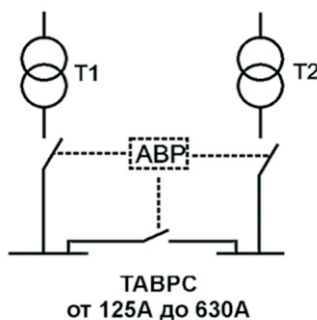

Схемни решения:

СЪВМЕСТНА РАЗРАБОТКА НА

ЕЛЕКТРОИЗГРАЖДАНЕ ИНЖЕНЕРИНГ ООД
1303 - СОФИЯ
бул. Хр. Ботев 62
тел./факс: 02 9866547, 9866752, 9882747
E-mail: office@eii-bg.com; http://www.eii-bg.com

МЕГА ИНЖЕНЕРИНГ ООД
гр. ХАСКОВО
ул. Южна 18
тел.: 038 664461, 664458, факс 038 664767
E-mail: secretar@megaeng.eu; http://www.megaeng.eu